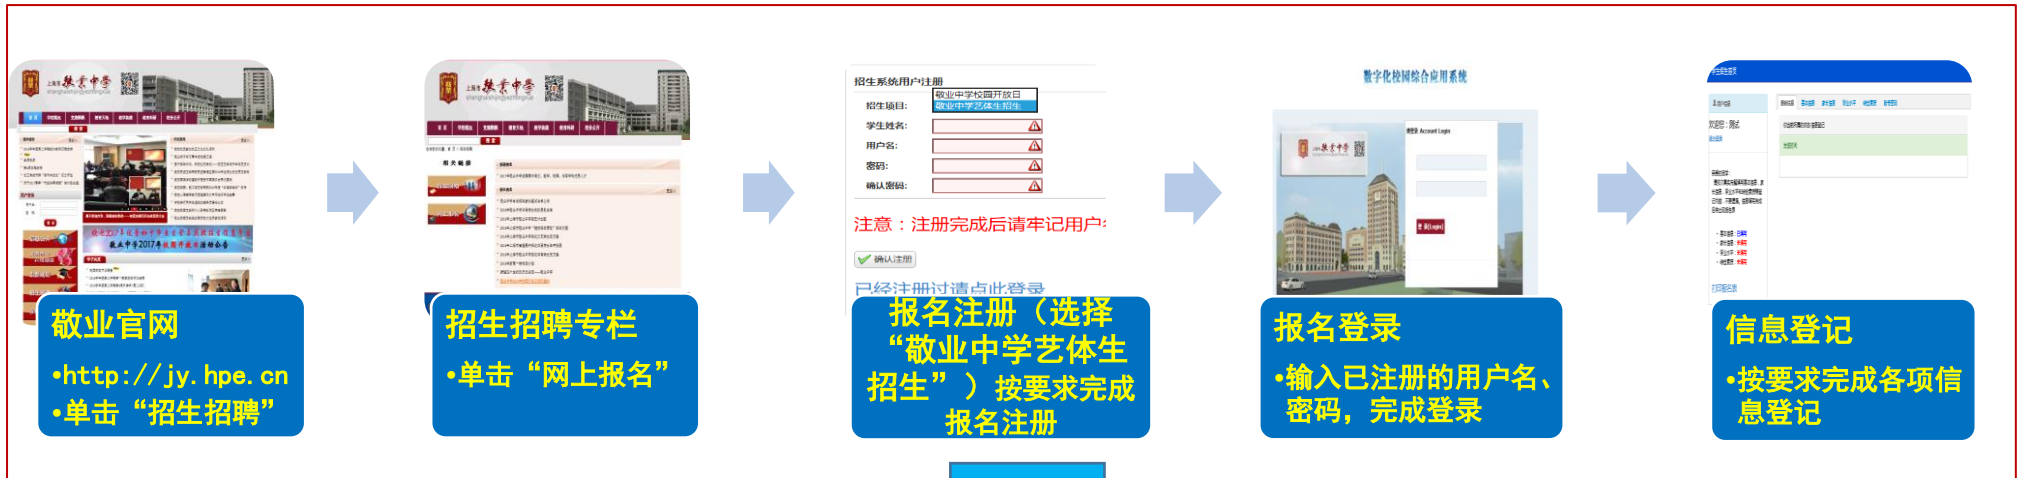

上海市敬业中学艺体特长招生报名操作流程

方法一：电脑报名+微信绑定

至此方法一报名完成

方法二：手机报名+微信绑定

至此方法二报名完成